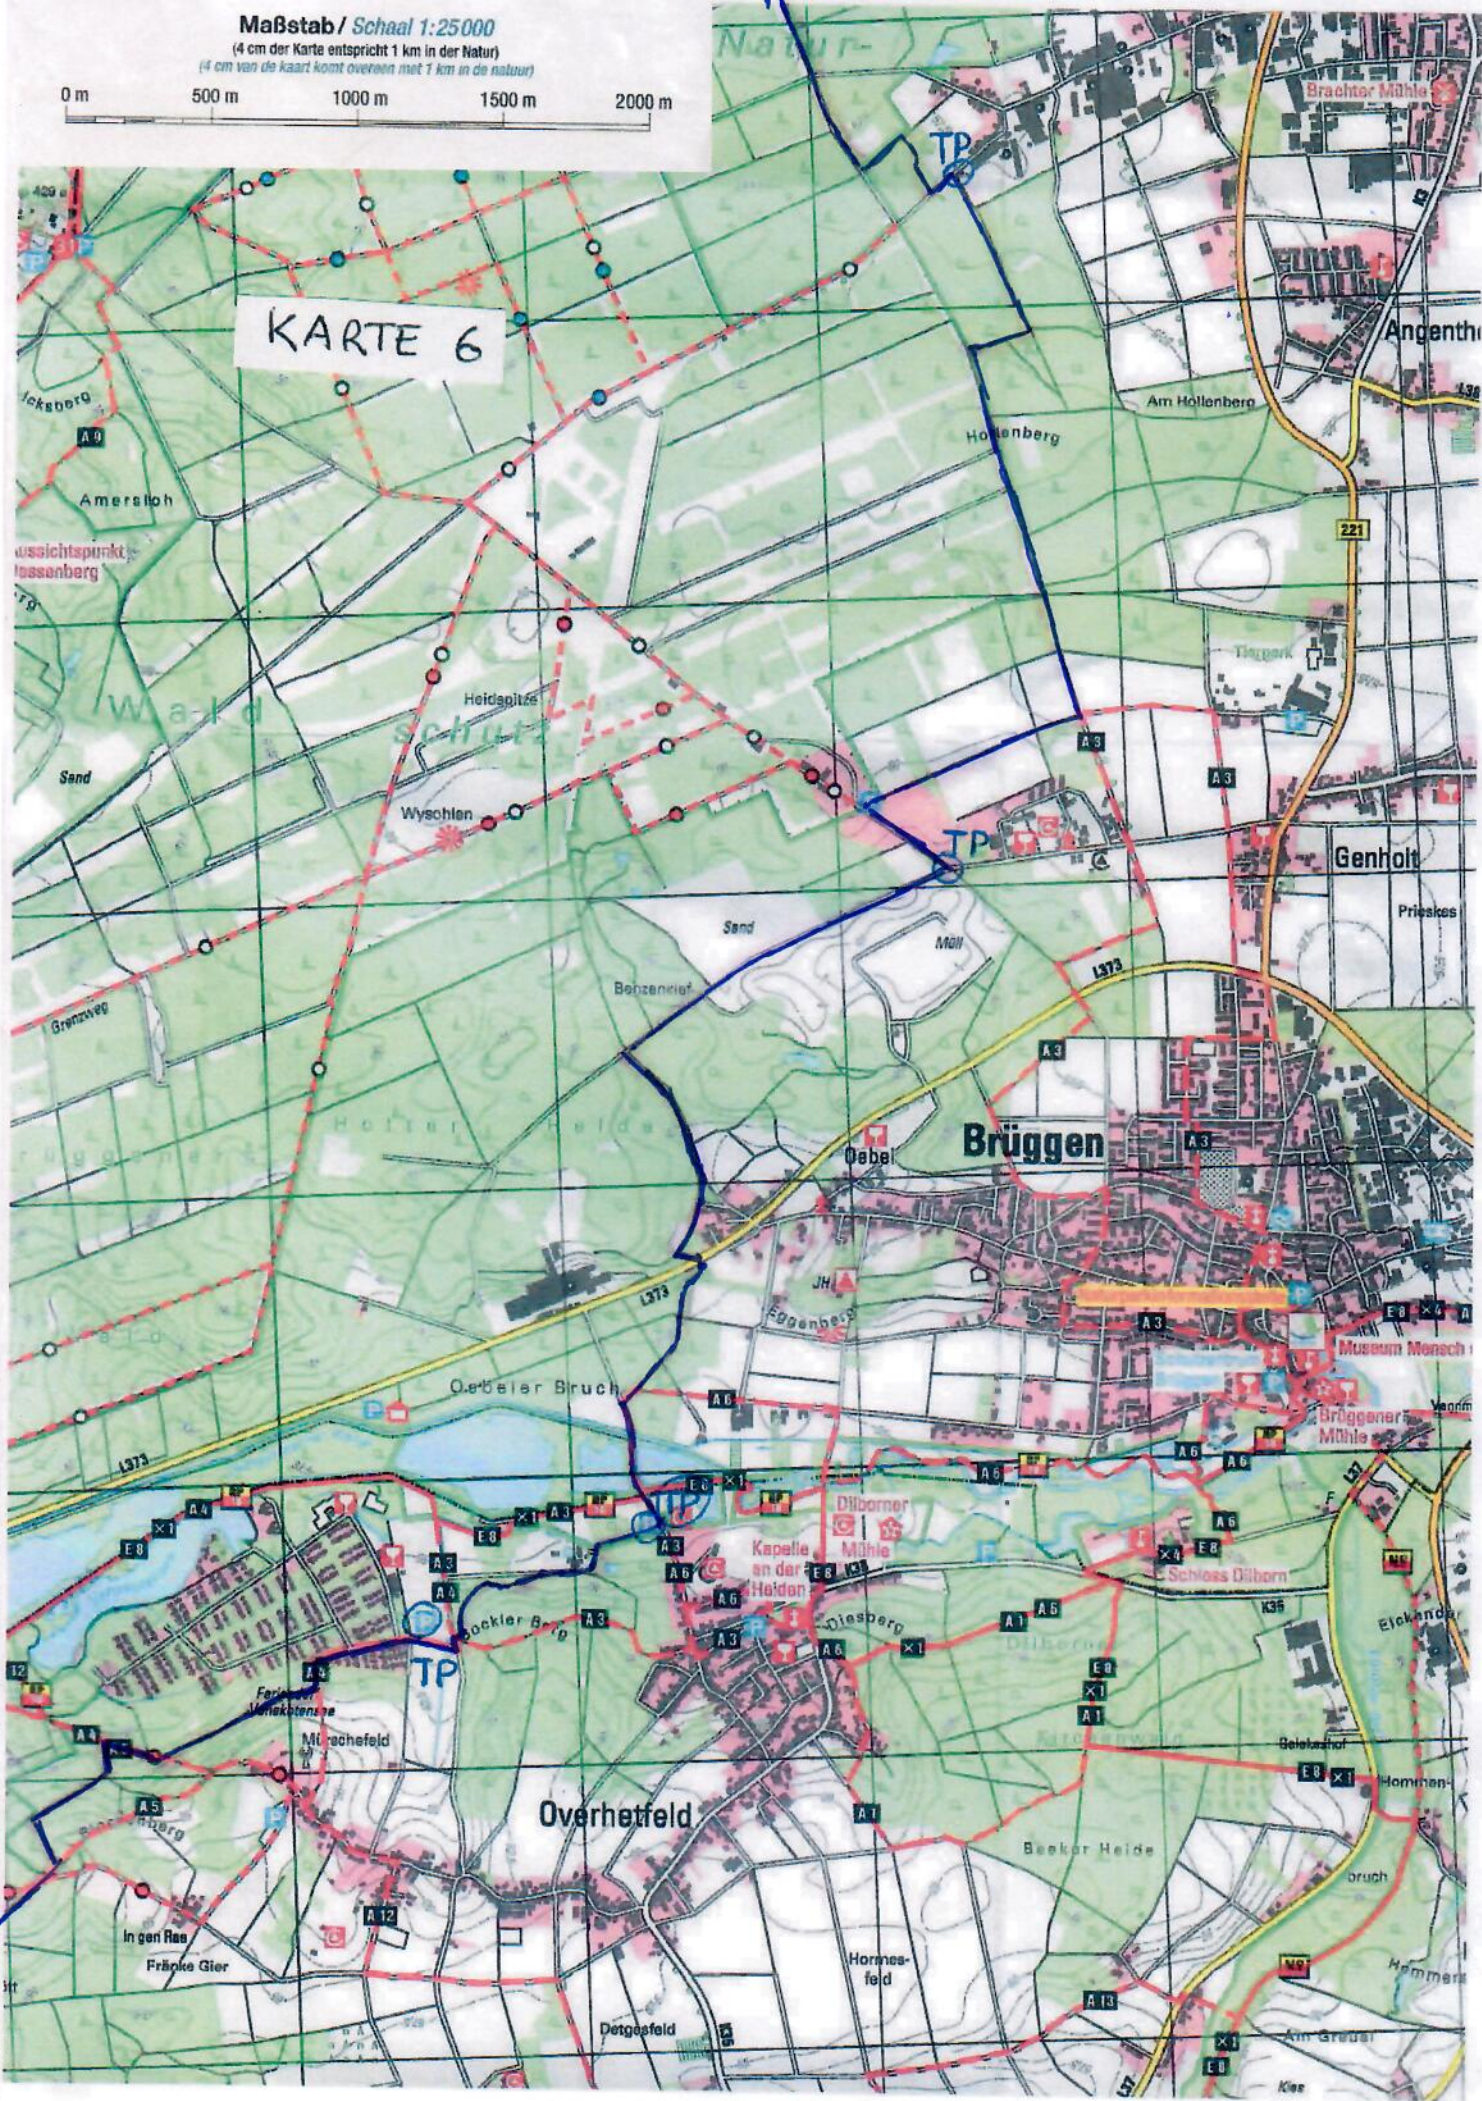

KARTE 2

KARTE 6

PAUSE
40 MIN.

KARTE 3 + 5

WASSER

Maßstab / Schaal 1:25000

(4 cm der Karte entspricht 1 km in der Natur)

(4 cm van de kaart komt overeen met 1 km in de natuur)

KARTE 4

Maßstab/ Schaal 1:25 000
(4 cm der Karte entspricht 1 km in der Natur)
(4 cm van de kaart komt overeen met 1 km in de natuur)

0 m 500 m 1000 m 1500 m 2000 m

KARTE 4

PAUSE
40 MIN
Ziel 42km

KARTE 4

TP

Maßstab / Schaal 1:25000

(4 cm der Karte entspricht 1 km in der Natur)

(4 cm van de kaart komt overeen met 1 km in de natuur)

0 m 500 m 1000 m 1500 m 2000 m

KARTE 1+7

KARTE 6

KARTE 3+5

Maßstab/ Schaal 1:25000

(4 cm der Karte entspricht 1 km in der Natur)
(4 cm van de kaart komt overeen met 1 km in de natuur)

0 m 500 m 1000 m 1500 m 2000 m

Maßstab / Schaal 1:25000

(4 cm der Karte entspricht 1 km in der Natur)

(4 cm van de kaart komt overeen met 1 km in de natuur)