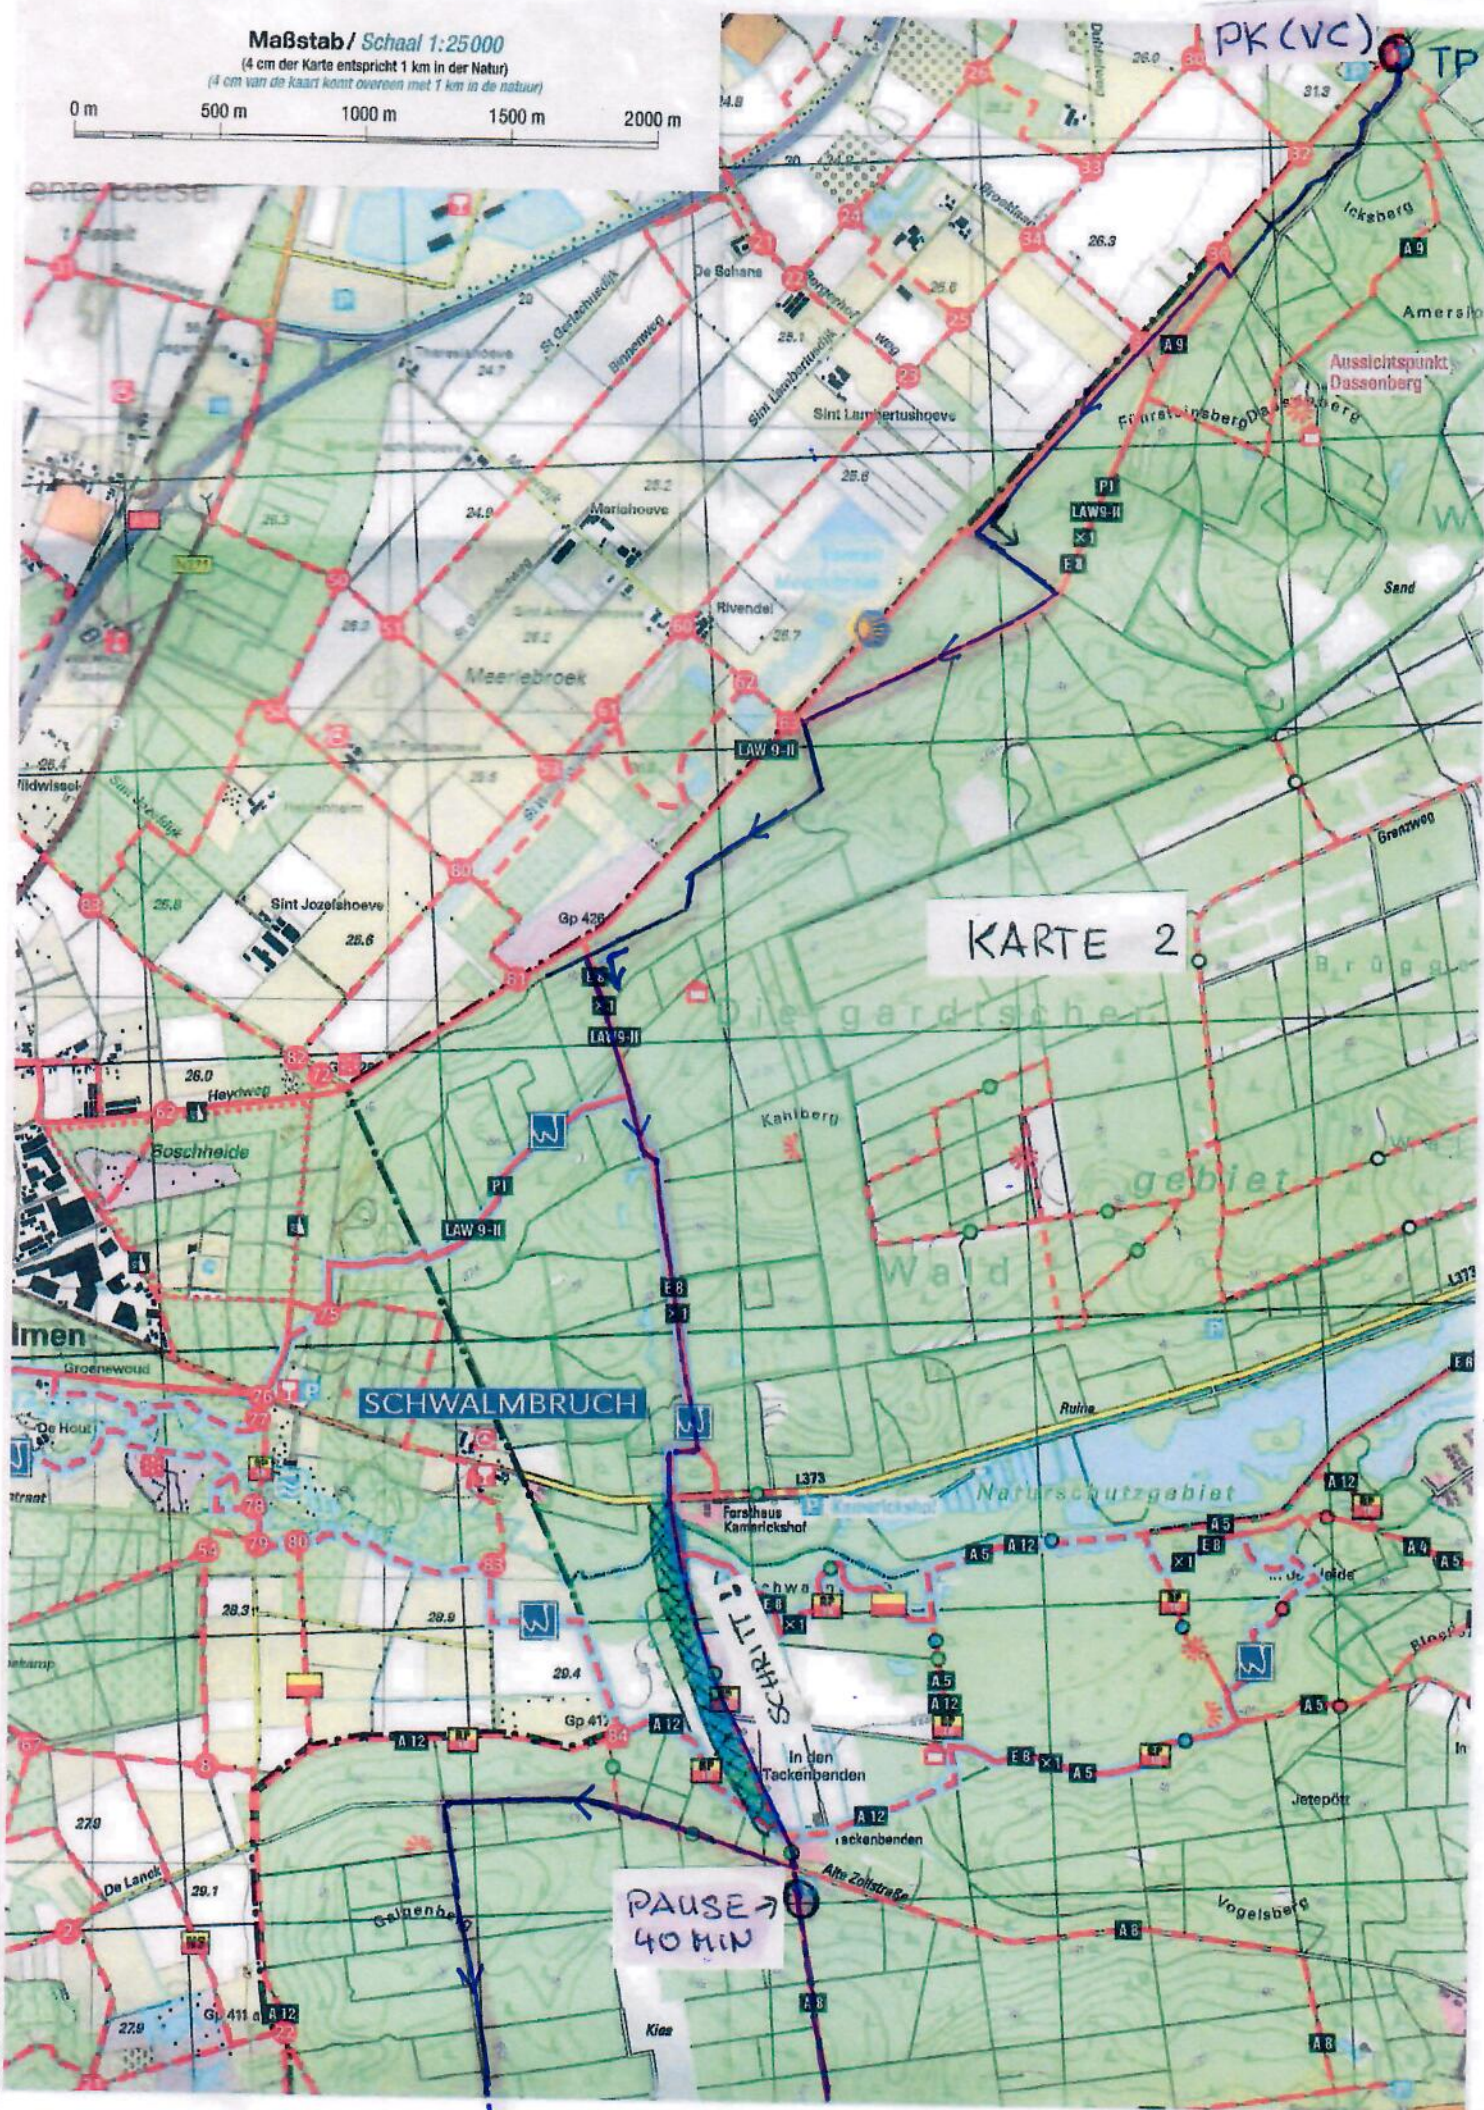

KARTE 2

KARTE 6

PAUSE
40 MIN.

KARTE 3 + 5

WASSER

Maßstab / Schaal 1:25000

(4 cm der Karte entspricht 1 km in der Natur)

(4 cm van de kaart komt overeen met 1 km in de natuur)

KARTE 4

Maßstab/ Schaal 1:25 000
(4 cm der Karte entspricht 1 km in der Natur)
(4 cm van de kaart komt overeen met 1 km in de natuur)

0 m 500 m 1000 m 1500 m 2000 m

KARTE 4

PAUSE
40 MIN
Ziel 42km

KARTE 4

TP

Maßstab / Schaal 1:25000

(4 cm der Karte entspricht 1 km in der Natur)

(4 cm van de kaart komt overeen met 1 km in de natuur)

0 m 500 m 1000 m 1500 m 2000 m

KARTE 1+7

KARTE 6

KARTE 3+5

Maßstab/ Schaal 1:25000

(4 cm der Karte entspricht 1 km in der Natur)
(4 cm van de kaart komt overeen met 1 km in de natuur)

0 m 500 m 1000 m 1500 m 2000 m

Maßstab / Schaal 1:25000

(4 cm der Karte entspricht 1 km in der Natur)

(4 cm van de kaart komt overeen met 1 km in de natuur)