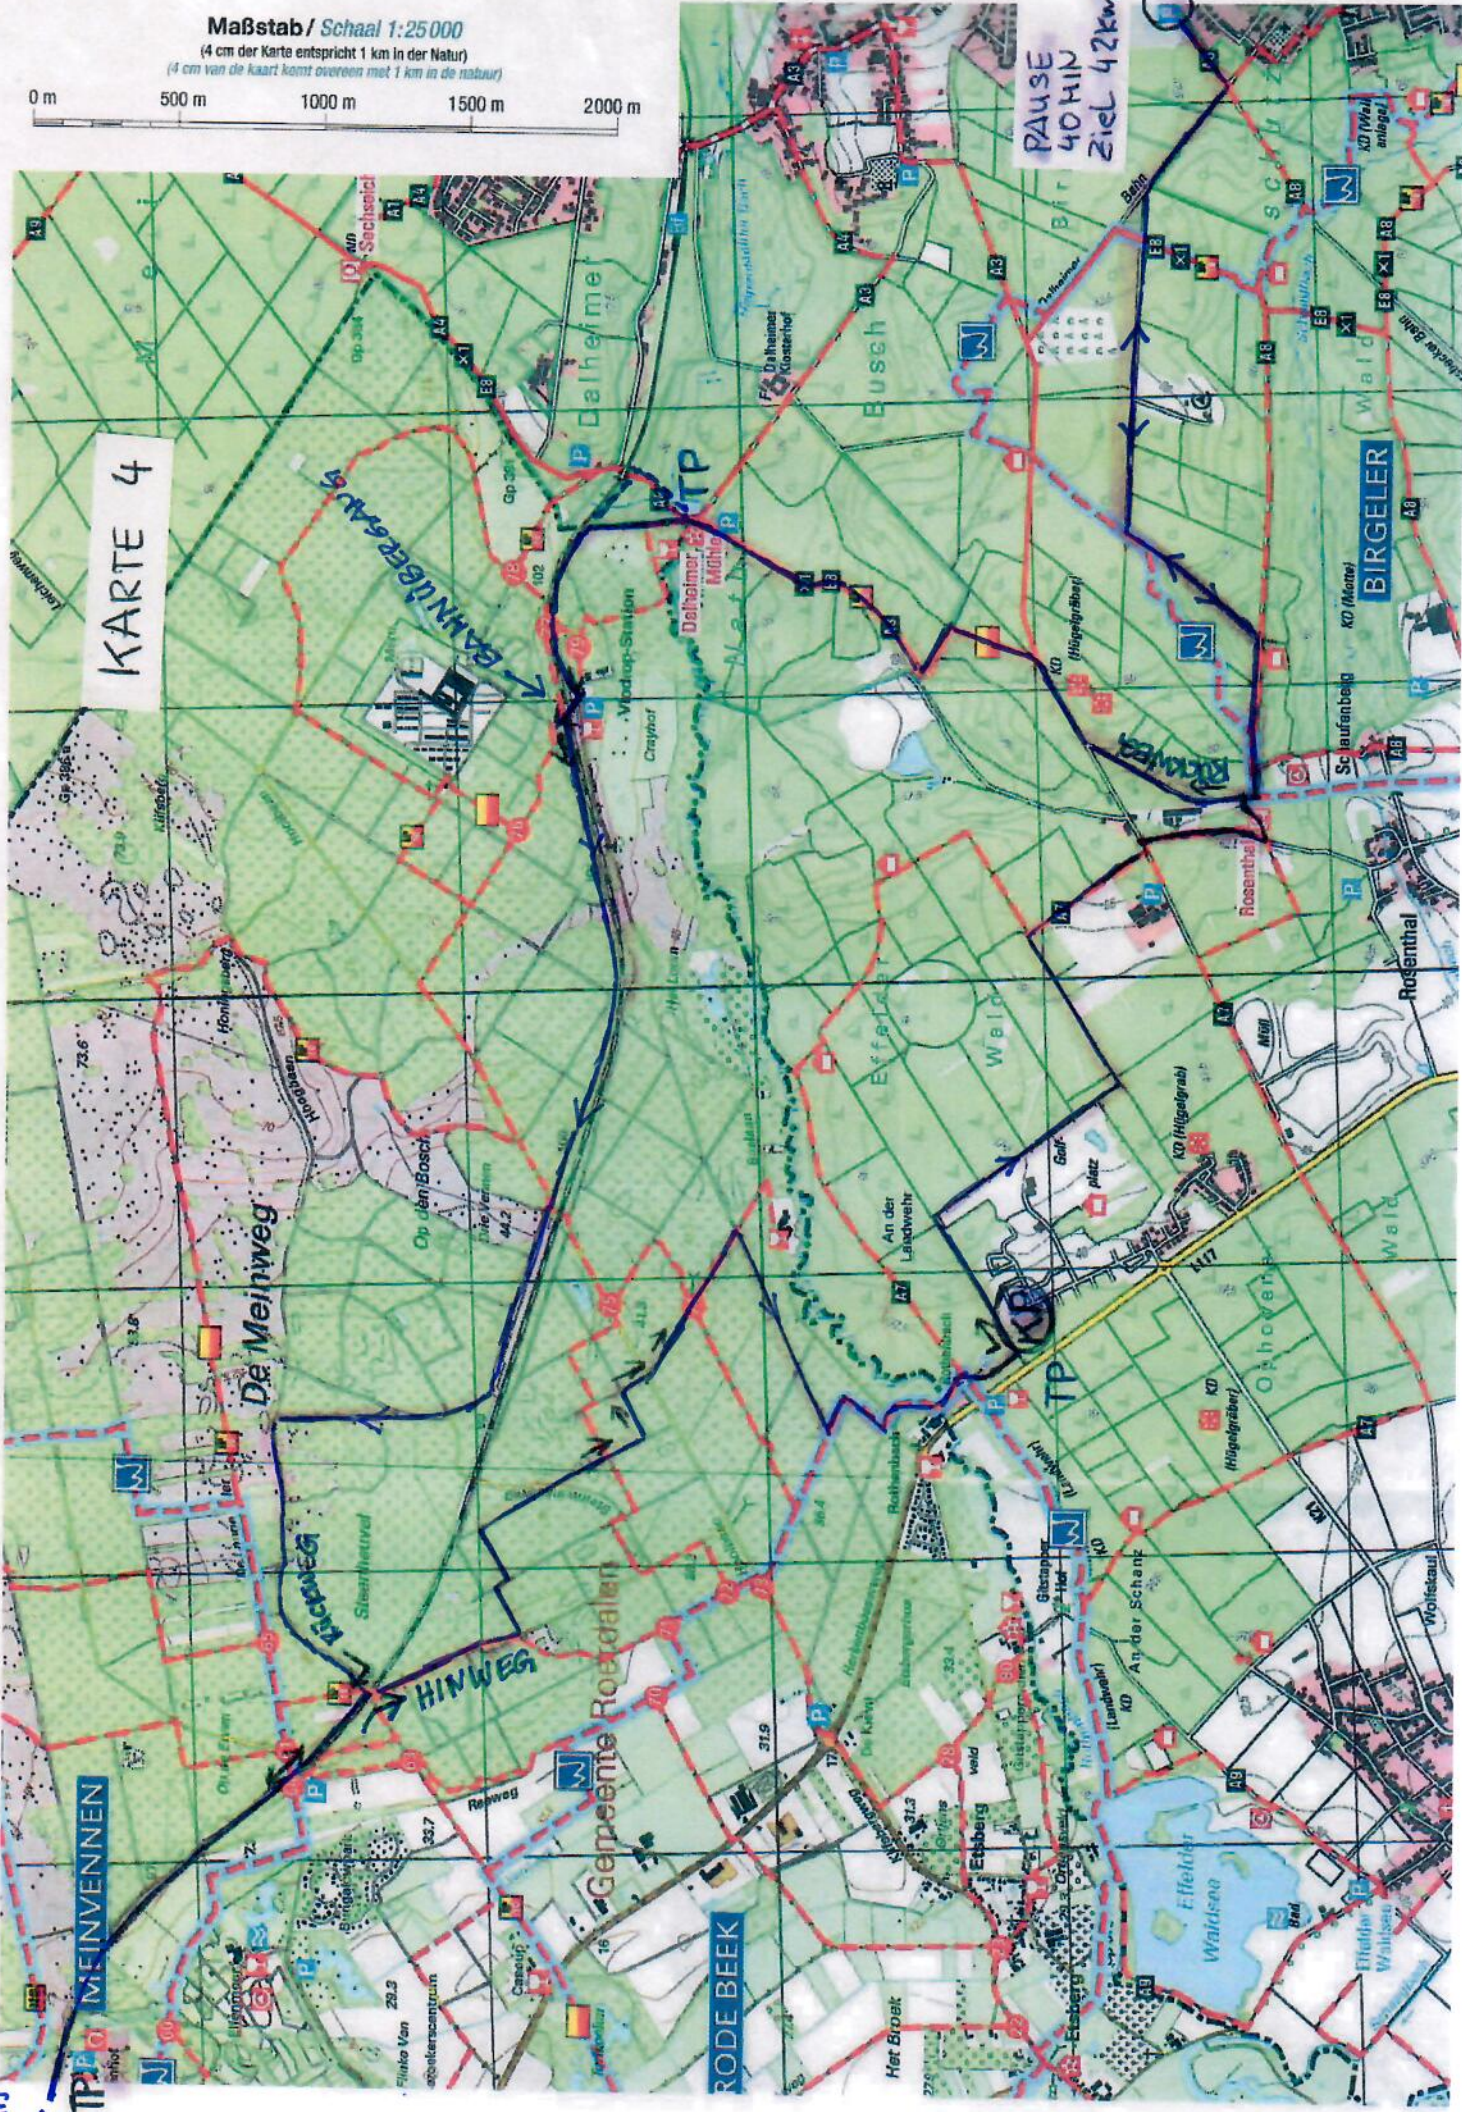

KARTE 2

KARTE 6

PAUSE
40 MIN.

KARTE 3 + 5

WASSER

Maßstab / Schaal 1:25000

(4 cm der Karte entspricht 1 km in der Natur)

(4 cm van de kaart komt overeen met 1 km in de natuur)

KARTE 4

Maßstab/ Schaal 1:25 000
(4 cm der Karte entspricht 1 km in der Natur)
(4 cm van de kaart komt overeen met 1 km in de natuur)

0 m 500 m 1000 m 1500 m 2000 m

KARTE 4

PAUSE
40 MIN
Ziel 42km

KARTE 4

TP

Maßstab / Schaal 1:25000

(4 cm der Karte entspricht 1 km in der Natur)

(4 cm van de kaart komt overeen met 1 km in de natuur)

0 m 500 m 1000 m 1500 m 2000 m

KARTE 1+7

KARTE 6

KARTE 3+5

Maßstab/ Schaal 1:25000

(4 cm der Karte entspricht 1 km in der Natur)
(4 cm van de kaart komt overeen met 1 km in de natuur)

0 m 500 m 1000 m 1500 m 2000 m

Maßstab / Schaal 1:25000

(4 cm der Karte entspricht 1 km in der Natur)

(4 cm van de kaart komt overeen met 1 km in de natuur)