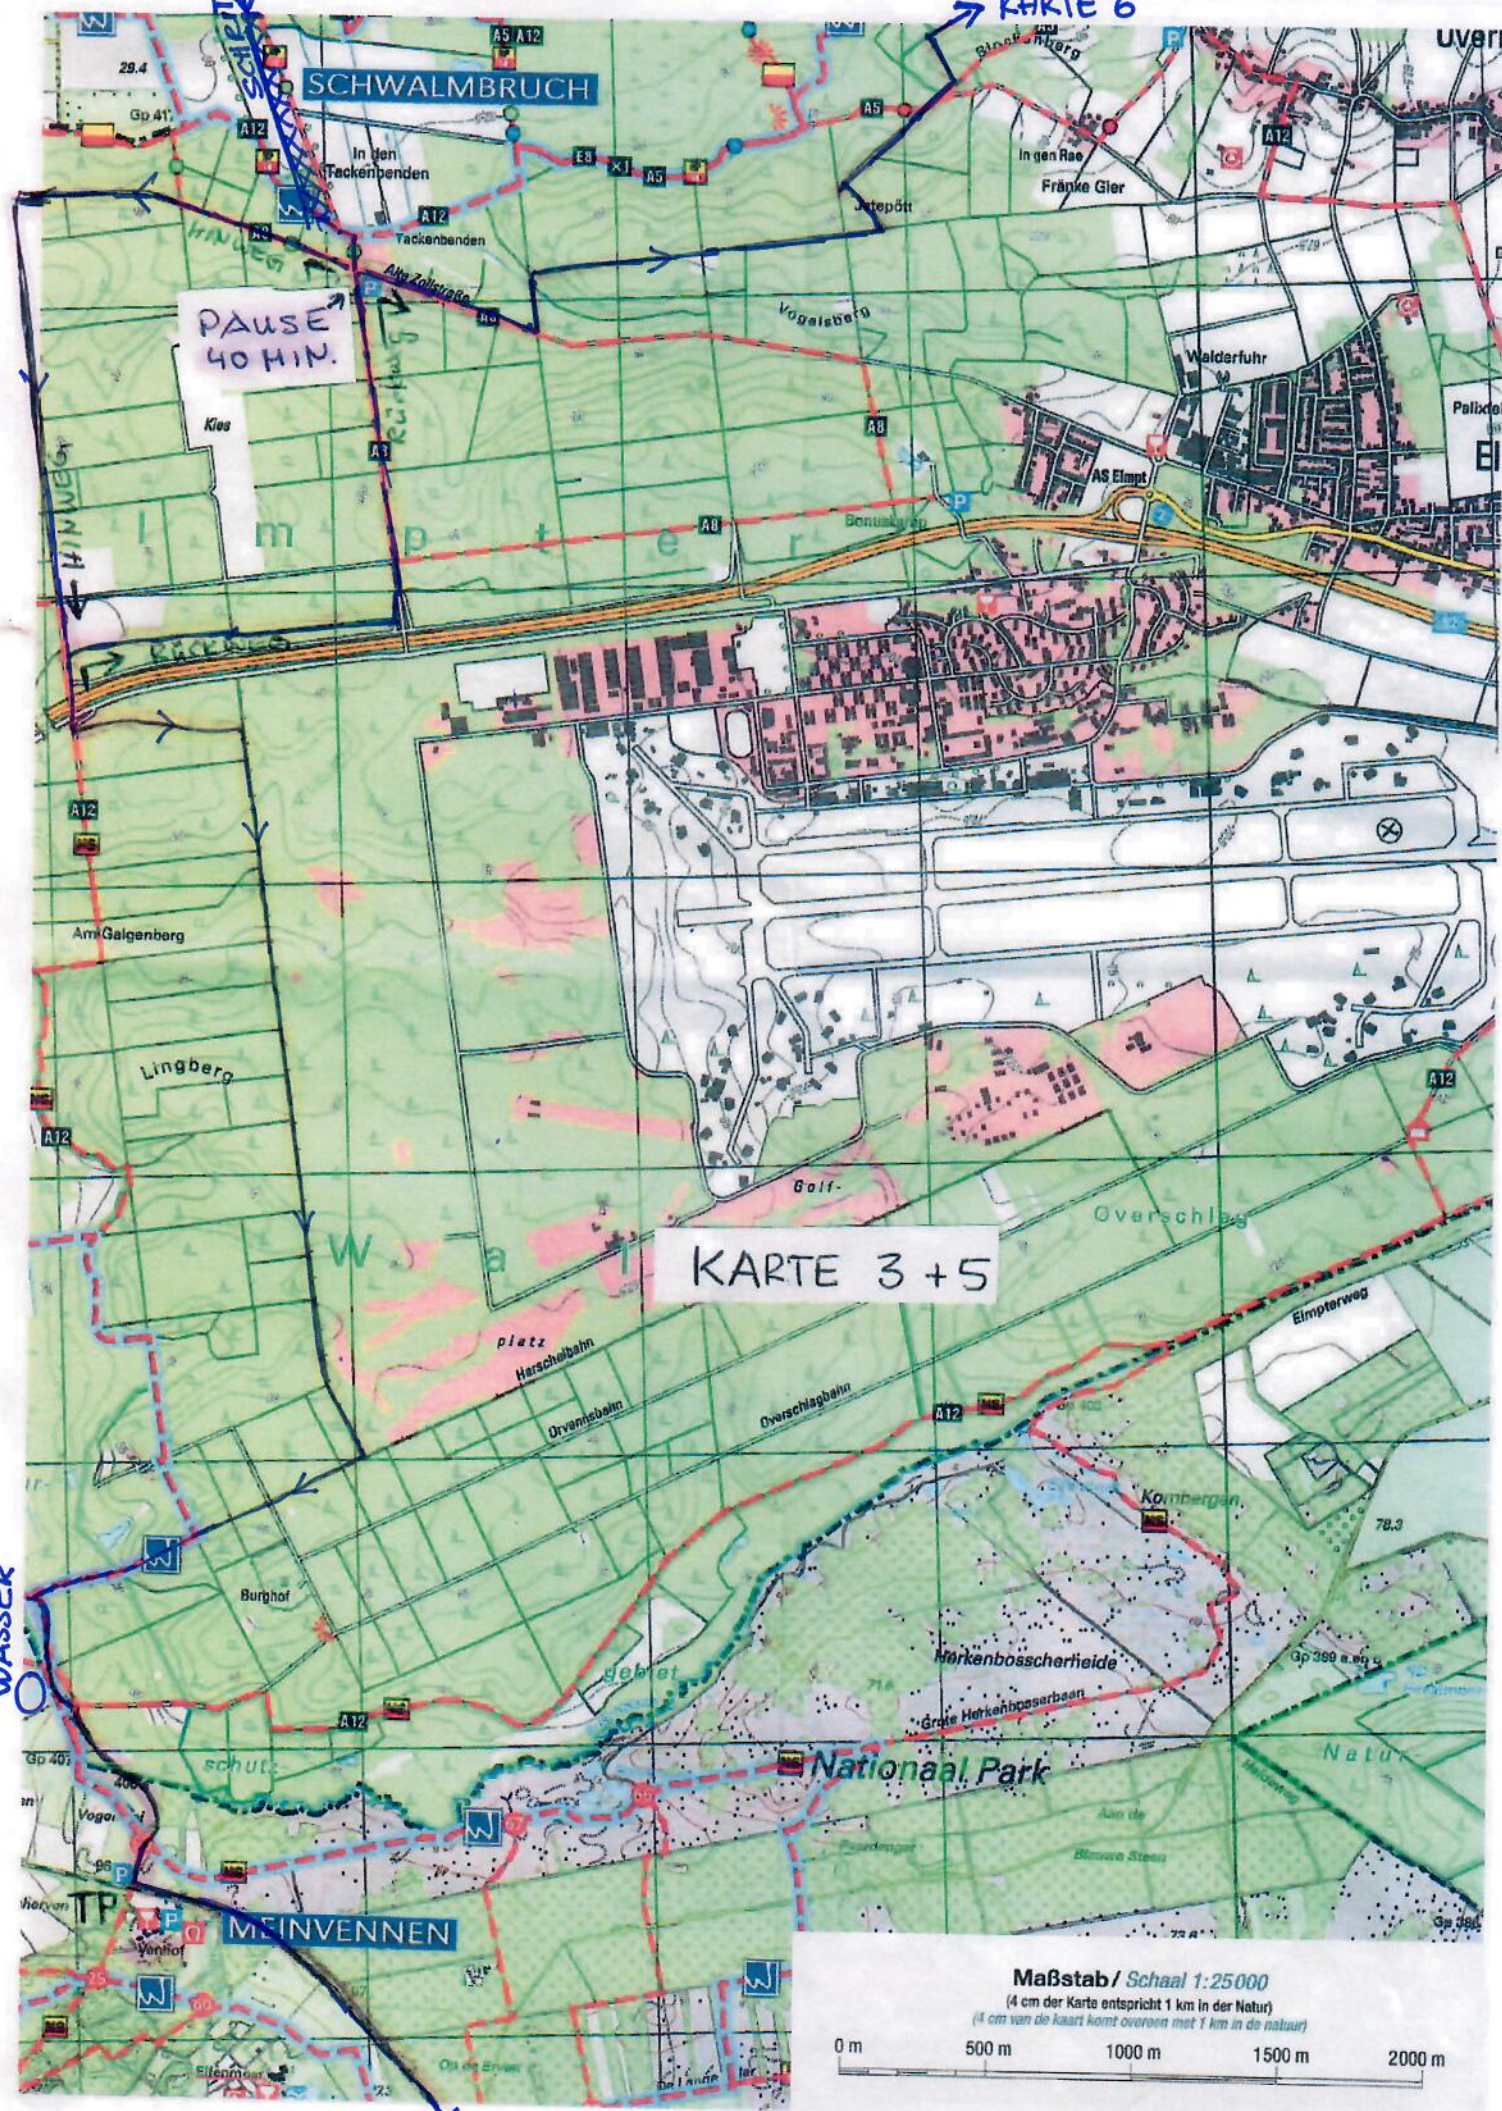

KARTE 2

KARTE 6

PAUSE
40 MIN.

KARTE 3 + 5

WASSER

Maßstab / Schaal 1:25000

(4 cm der Karte entspricht 1 km in der Natur)

(4 cm van de kaart komt overeen met 1 km in de natuur)

KARTE 4

Maßstab/ Schaal 1:25 000
(4 cm der Karte entspricht 1 km in der Natur)
(4 cm van de kaart komt overeen met 1 km in de natuur)

0 m 500 m 1000 m 1500 m 2000 m

KARTE 4

PAUSE
40 MIN
Ziel 42km

KARTE 4

TP

Maßstab / Schaal 1:25000

(4 cm der Karte entspricht 1 km in der Natur)

(4 cm van de kaart komt overeen met 1 km in de natuur)

0 m 500 m 1000 m 1500 m 2000 m

KARTE 1+7

KARTE 6

KARTE 3+5

Maßstab/ Schaal 1:25000

(4 cm der Karte entspricht 1 km in der Natur)
(4 cm van de kaart komt overeen met 1 km in de natuur)

0 m 500 m 1000 m 1500 m 2000 m

Maßstab / Schaal 1:25000

(4 cm der Karte entspricht 1 km in der Natur)

(4 cm van de kaart komt overeen met 1 km in de natuur)