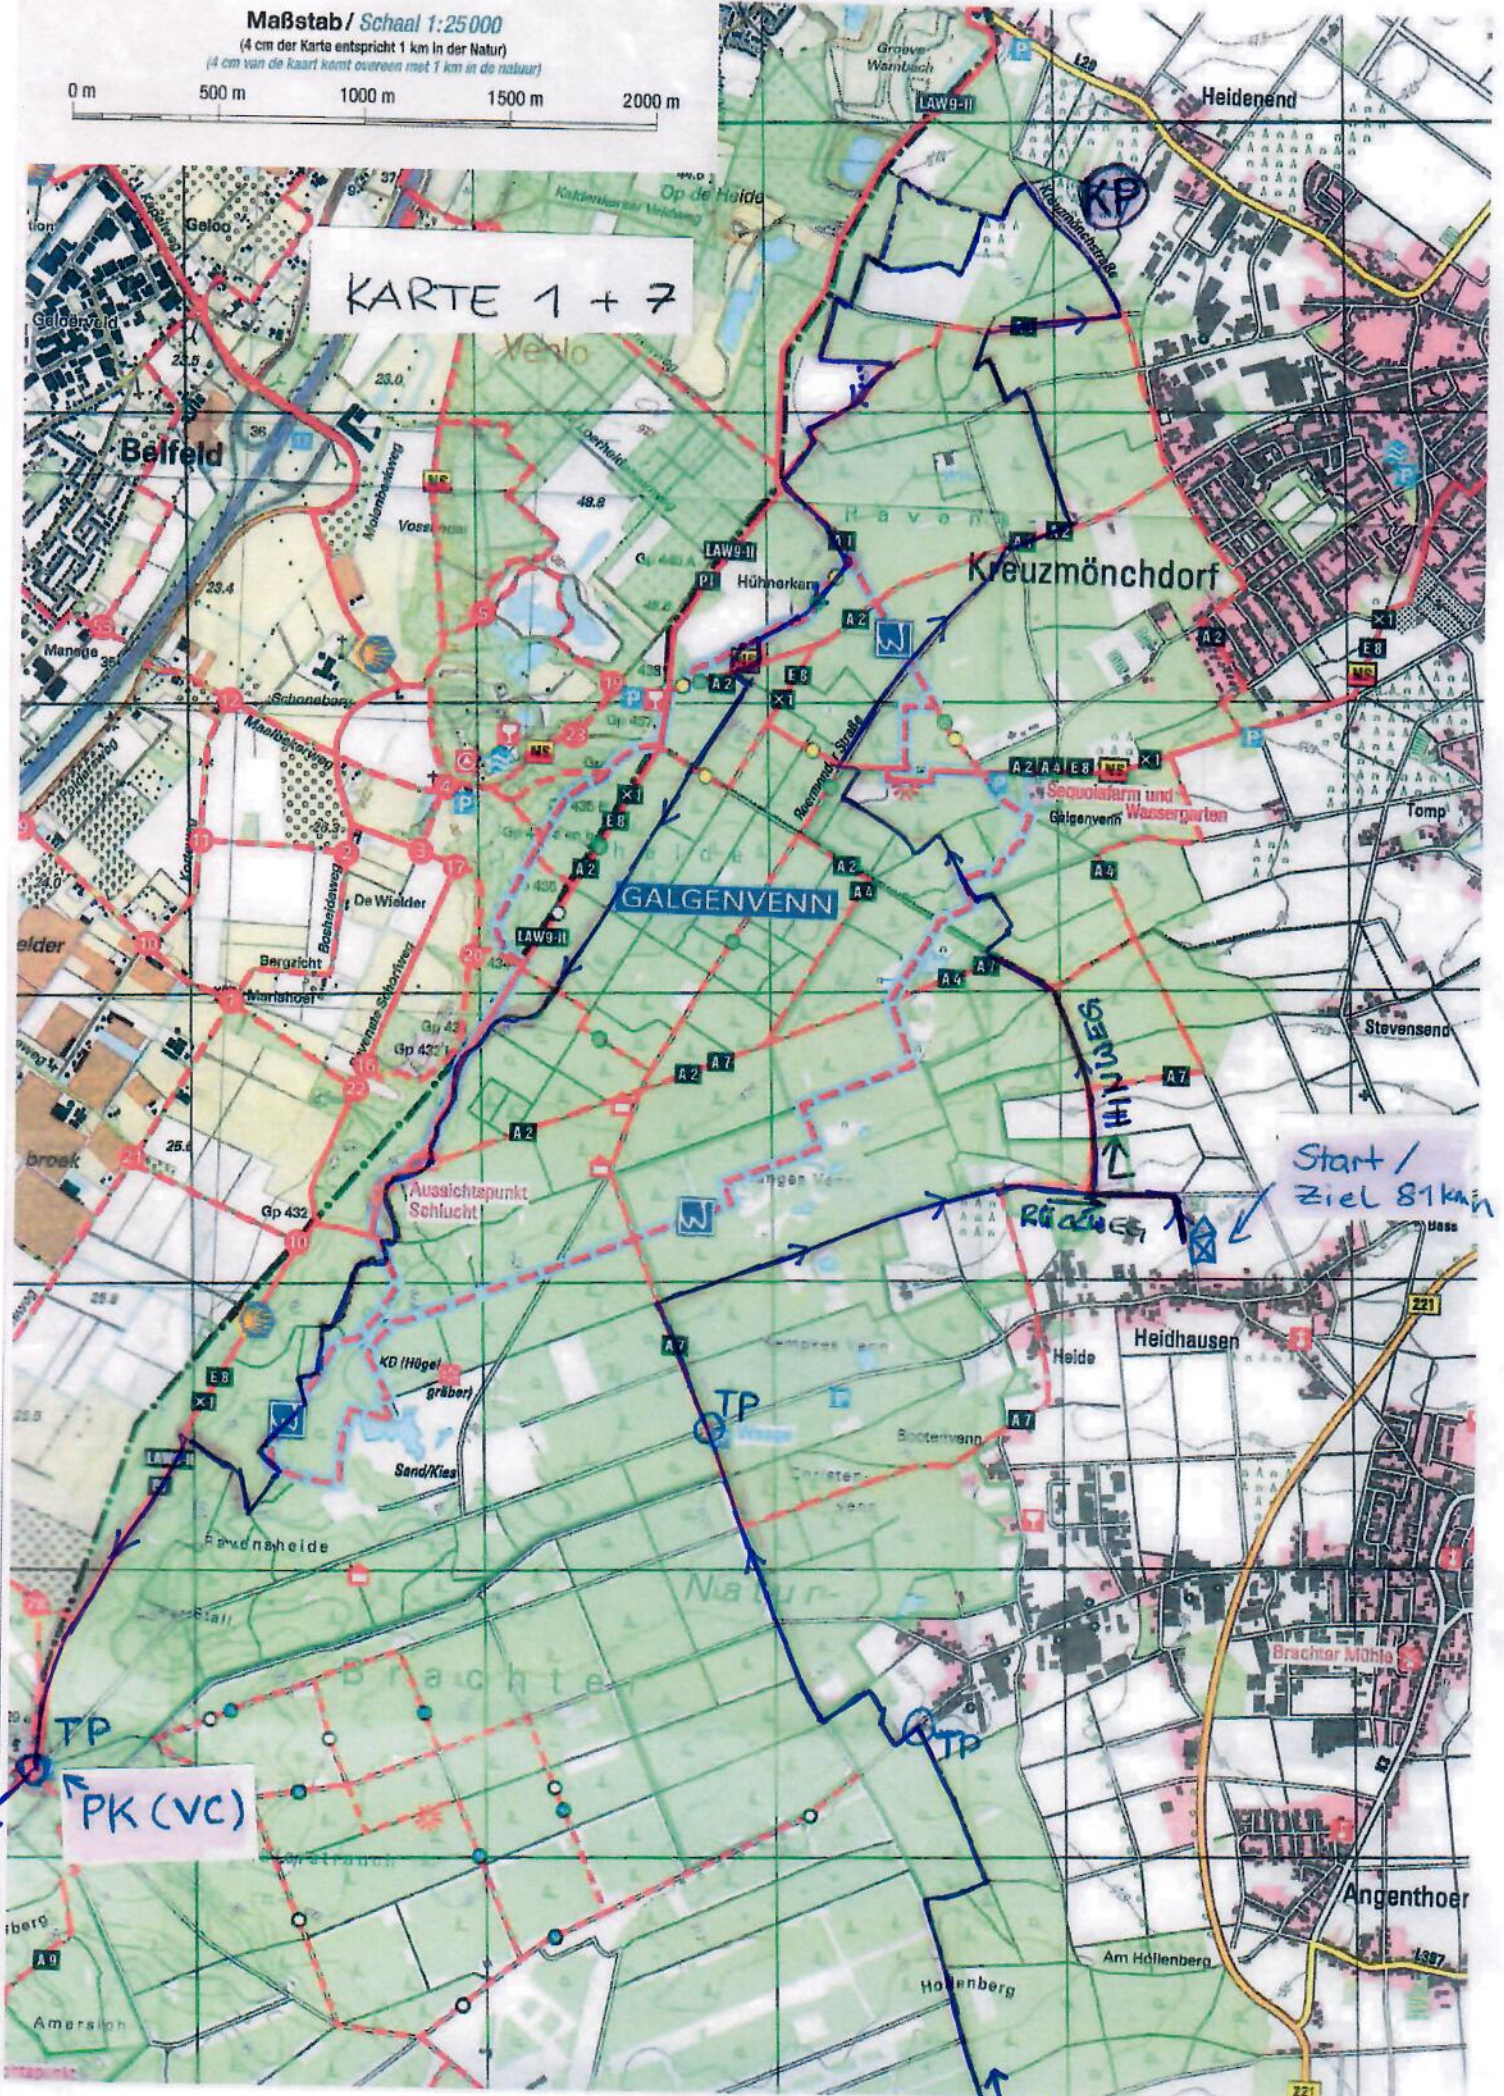

KARTE 2

KARTE 6

PAUSE
40 MIN.

KARTE 3 + 5

WASSER

Maßstab / Schaal 1:25000

(4 cm der Karte entspricht 1 km in der Natur)

(4 cm van de kaart komt overeen met 1 km in de natuur)

Maßstab / Schaal 1:25000

(4 cm der Karte entspricht 1 km in der Natur)

(4 cm van de kaart komt overeen met 1 km in de natuur)

0 m 500 m 1000 m 1500 m 2000 m

KARTE 1+7

KARTE 6

KARTE 3+5

Maßstab/ Schaal 1:25000

(4 cm der Karte entspricht 1 km in der Natur)
(4 cm van de kaart komt overeen met 1 km in de natuur)

0 m 500 m 1000 m 1500 m 2000 m

Maßstab / Schaal 1:25000

(4 cm der Karte entspricht 1 km in der Natur)

(4 cm van de kaart komt overeen met 1 km in de natuur)

0 m 500 m 1000 m 1500 m 2000 m

KARTE 1 + 7

KARTE 2

KARTE 6