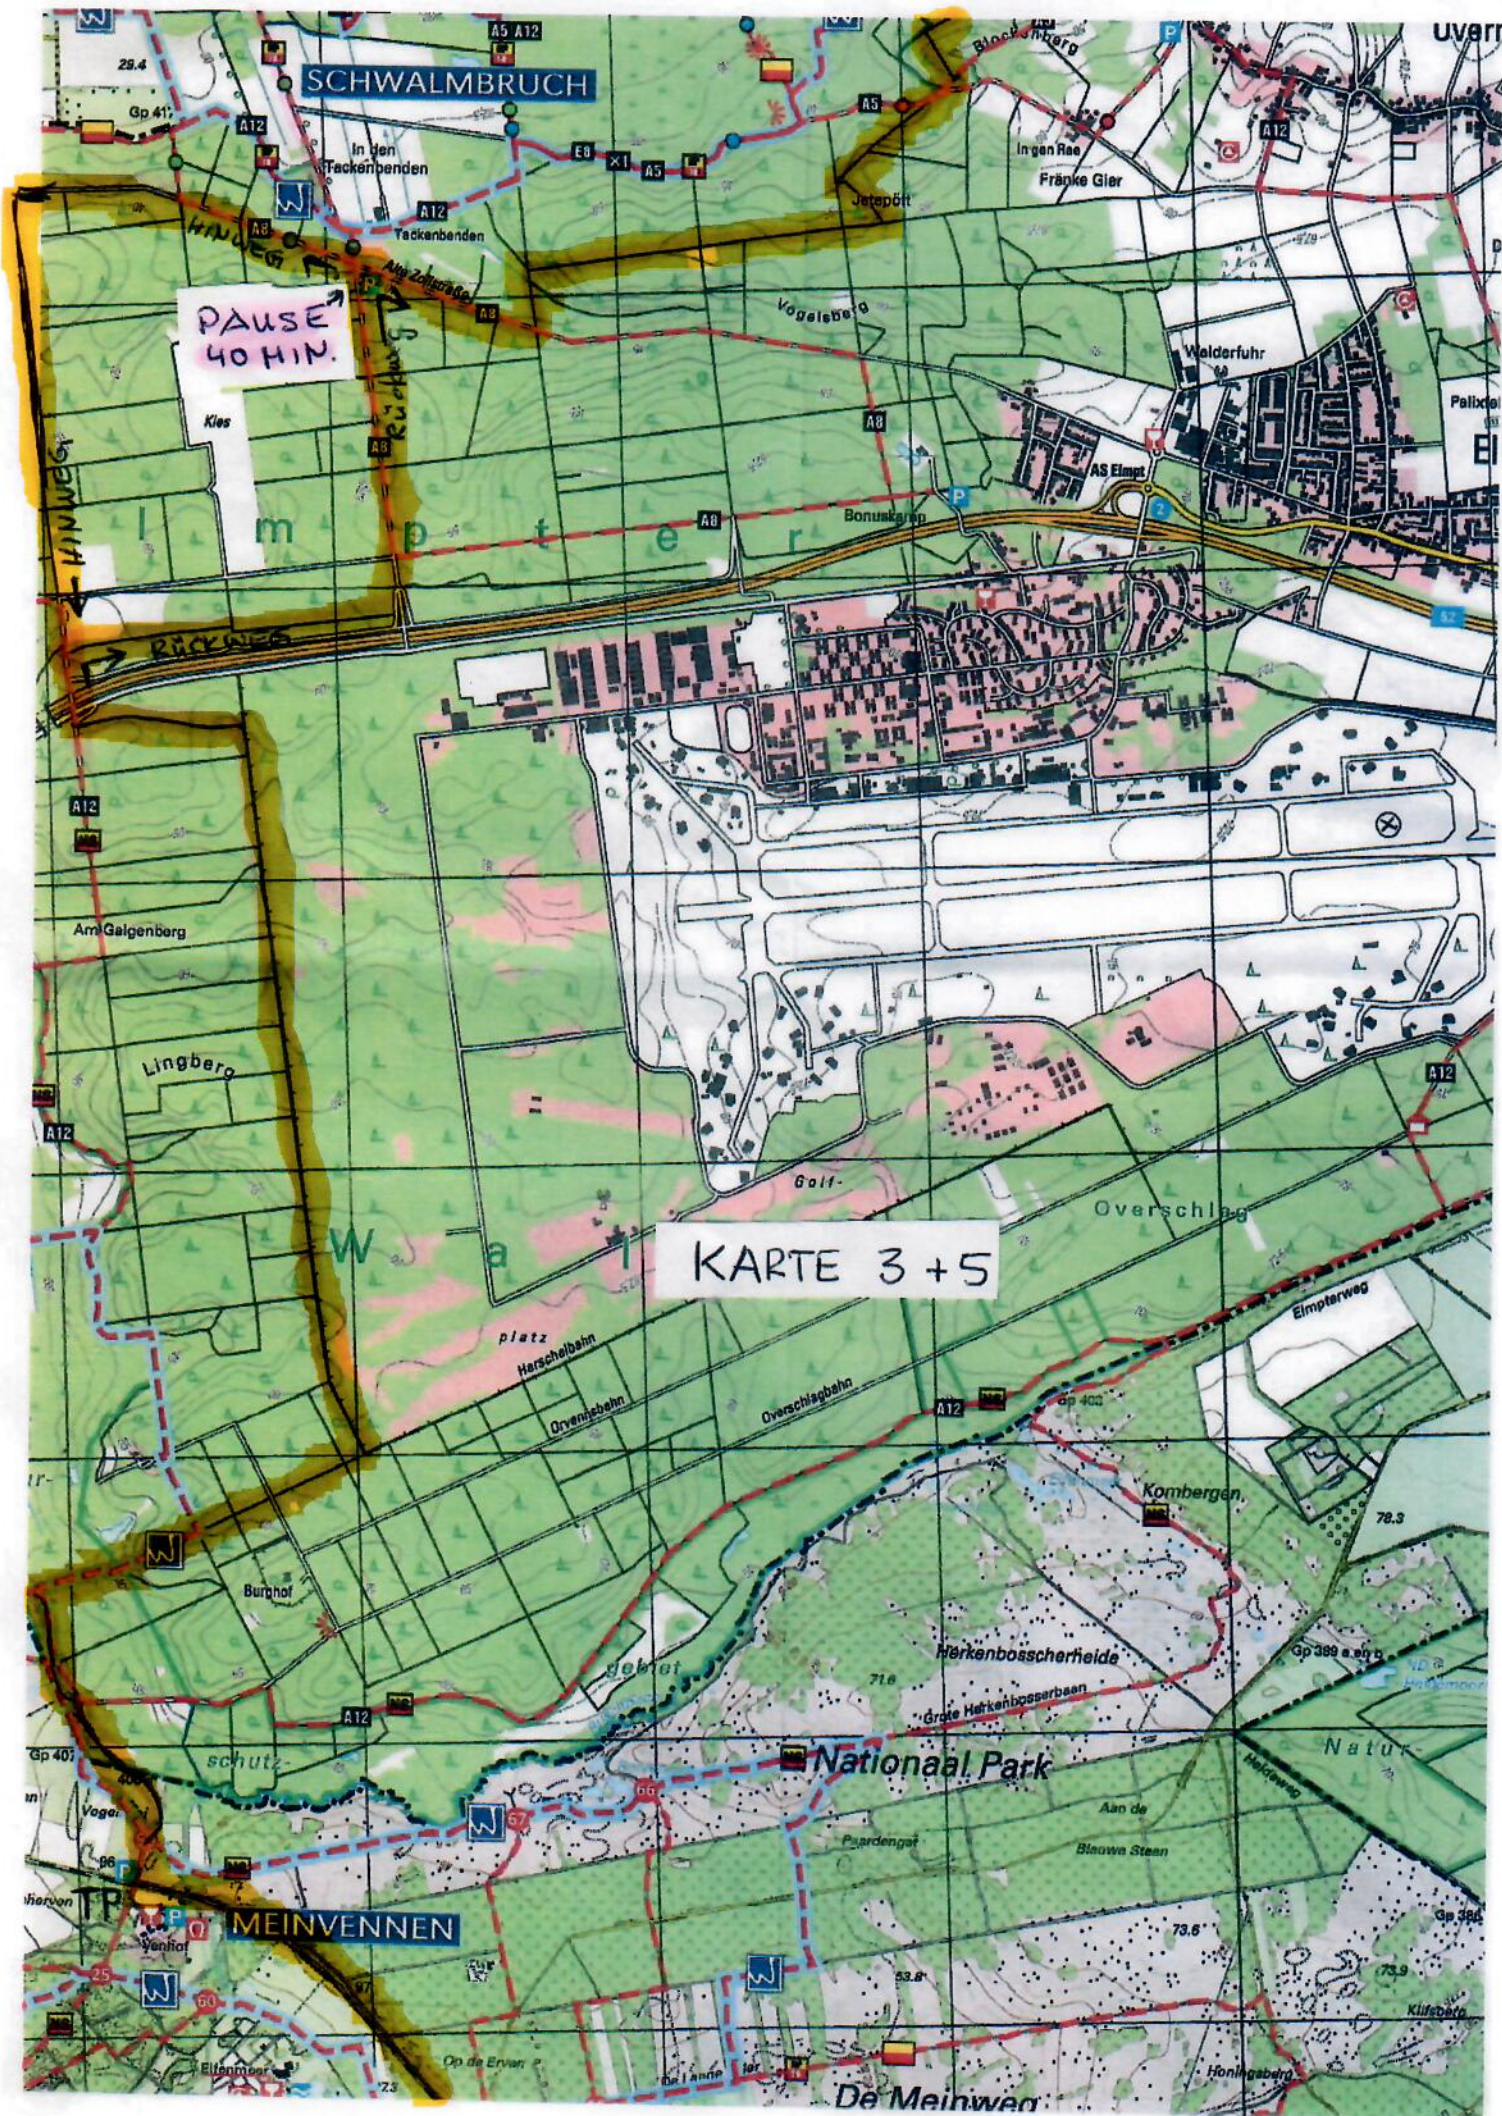

KARTE 1 + 7

GALGENVENN

Start / Ziel 81 km

PK (VC)

PK (VC)

KARTE 2

SCHWALMBRUCH

PAUSE 40 MIN

SCHWALM

SCHWALMBRUCH

PAUSE  
40 MIN.

KARTE 3 + 5

Natuurlijk Park

MEINVENNEN

De Meinweg

Uvart