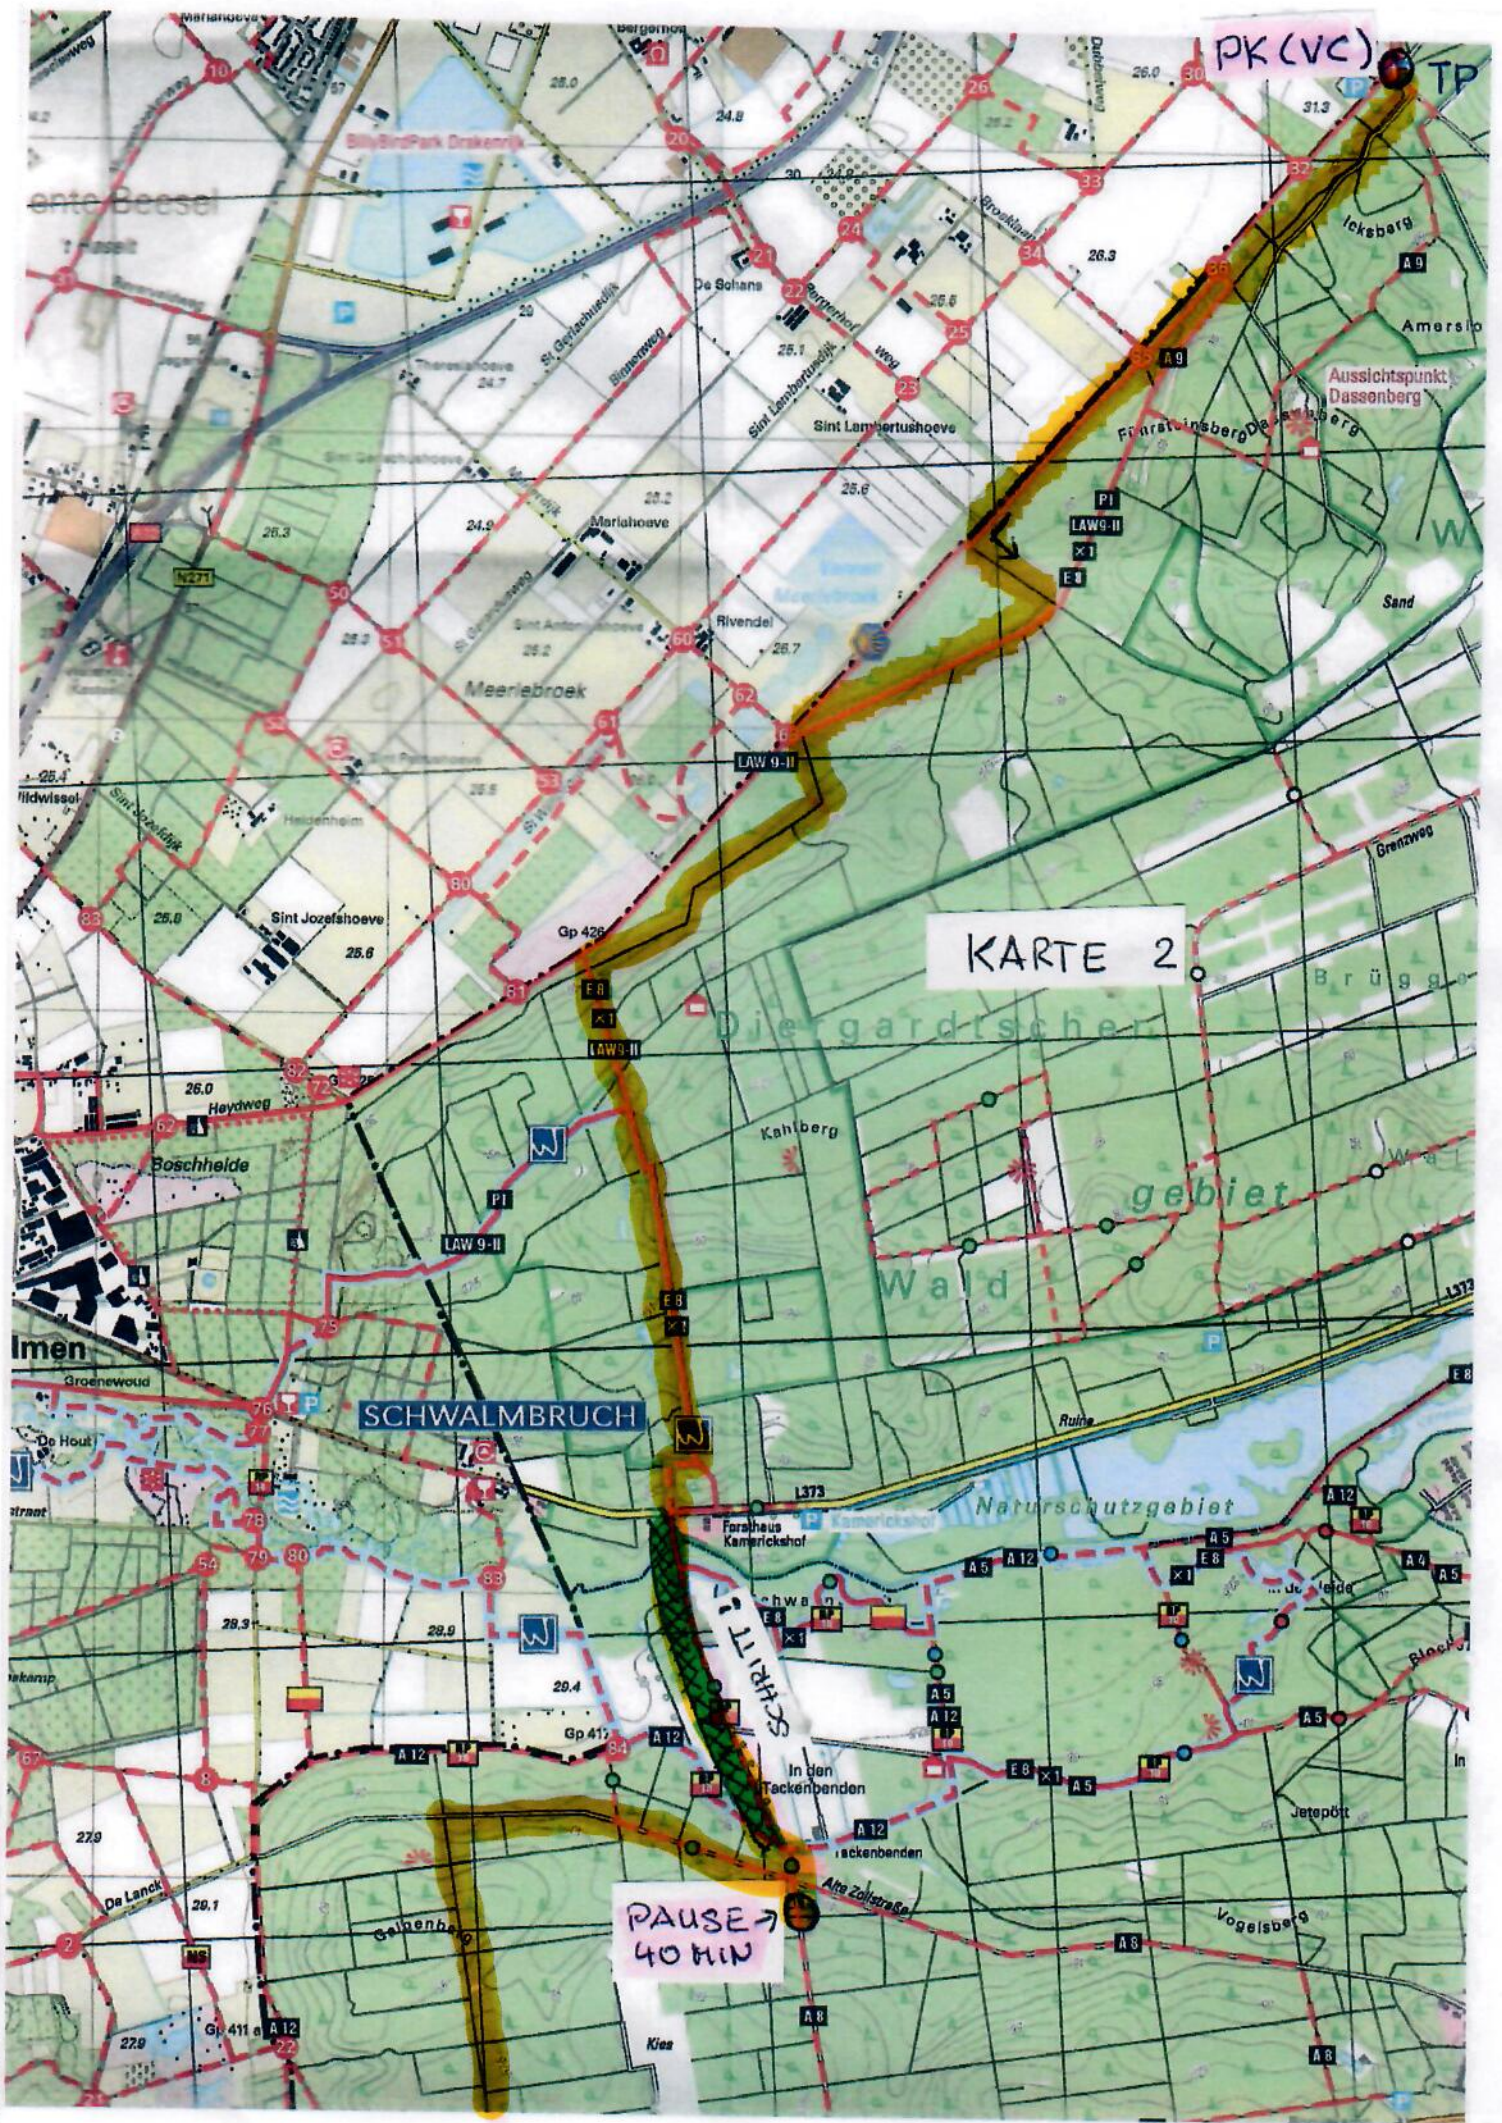

KARTE 1 + 7

GALGENVENN

Start / Ziel 81 km

PK (VC)

PK (VC)

KARTE 2

SCHWALMBRUCH

PAUSE 40 MIN

SCHWALM

SCHWALMBRUCH

PAUSE  
40 MIN.

KARTE 3 + 5

Natuurlijk Park

MEINVENNEN

De Meinweg

Uvart