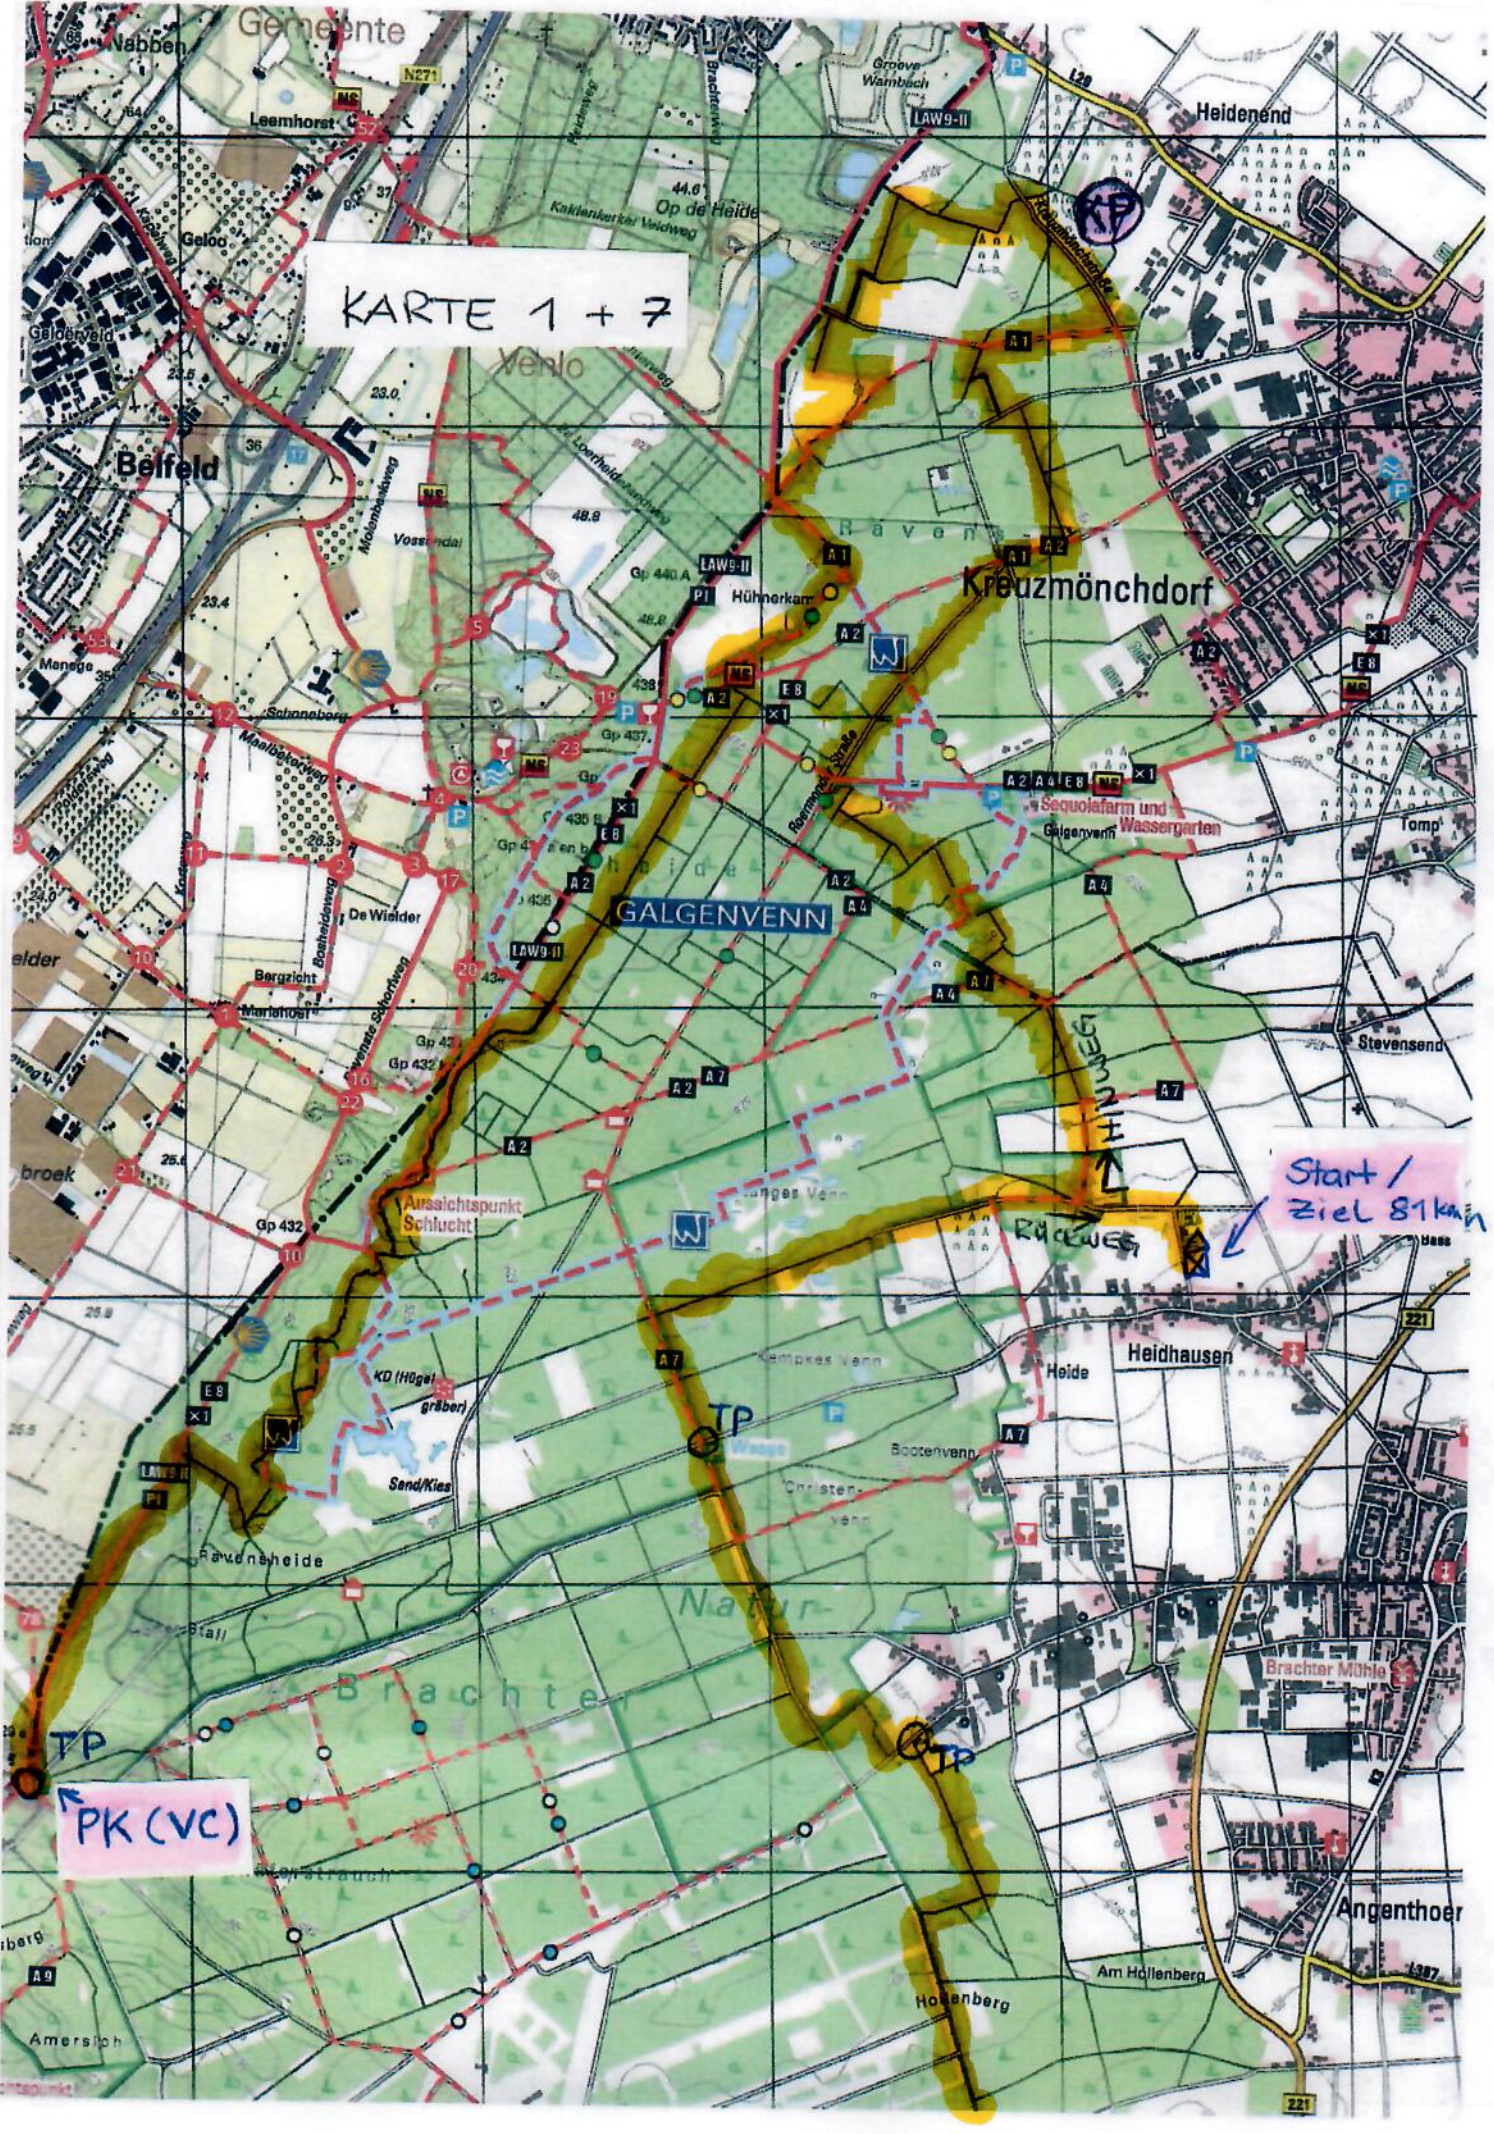

KARTE 1 + 7

GALGENVENN

Start / Ziel 81 km

PK (VC)

PK (VC)

KARTE 2

SCHWALMBRUCH

PAUSE 40 MIN

SCHWALM

SCHWALMBRUCH

PAUSE  
40 MIN.

KARTE 3 + 5

Natuurlijk Park

MEINVENNEN

De Meinweg

Uvart